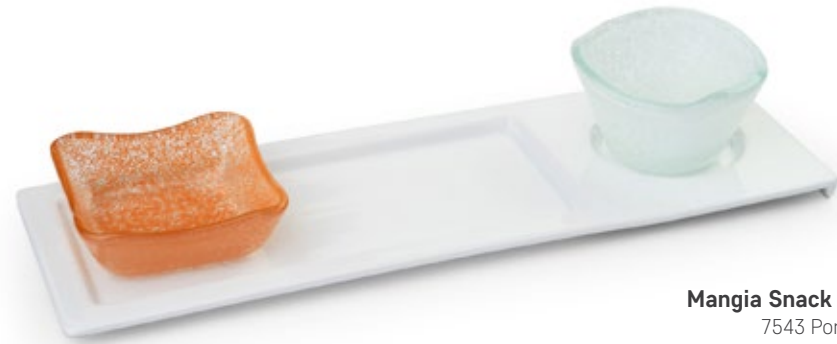

**Credo Plate Large**  
7996 Porcelain  
7.9"D x 4.3"H

**Credo Plate Medium**  
7997 Porcelain  
5.9"D x 3.6"H

**Credo Plate Small**  
7998 Porcelain  
4.3"D x 2.8"H

**Miya Plate Large**  
7605 Porcelain  
16.2"L x 9.6"W x 1.5"H

**Arch Bowl**  
7503 Porcelain  
11"L x 6.5"W x 4.5"H

**Sola Bowl Large**  
7751 Porcelain  
4.8"D x 2"H - 10 oz.

**Sola Bowl Medium**  
7750 Porcelain  
3.5"D x 1.5"H - 4 oz.

**Sola Bowl Small**  
7749 Porcelain  
3"D x 1.3"H - 2 oz.

## POSITIVELY PORCELAIN

**a. Trumpet Bowl Large**  
7563 Porcelain  
14.0"D x 6.3"H

**b. Trumpet Bowl Small**  
7575 Porcelain  
8.0"D x 4.1"H

**Mangia Snack Plate**  
7543 Porcelain  
13.5"L x 4.5"W x 0.39"H