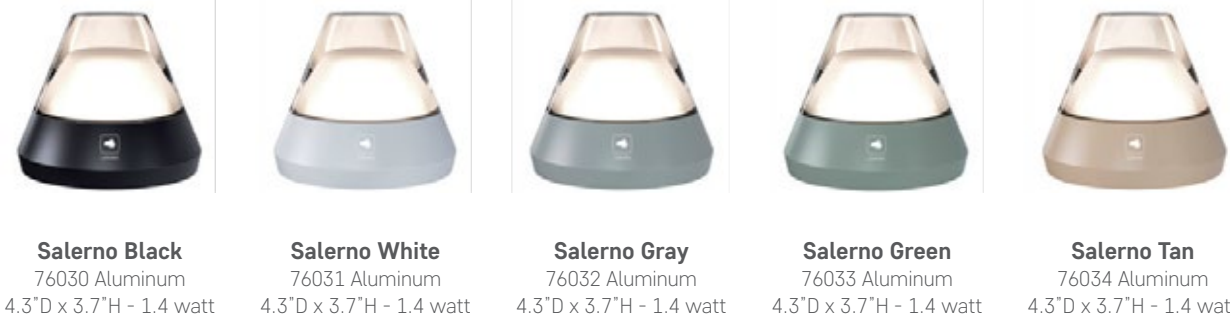

SALERNO

Salerno Black
76030 Aluminum
4.3"D x 3.7"H - 1.4 watt

Salerno White
76031 Aluminum
4.3"D x 3.7"H - 1.4 watt

Salerno Gray
76032 Aluminum
4.3"D x 3.7"H - 1.4 watt

Salerno Green
76033 Aluminum
4.3"D x 3.7"H - 1.4 watt

Salerno Tan
76034 Aluminum
4.3"D x 3.7"H - 1.4 watt